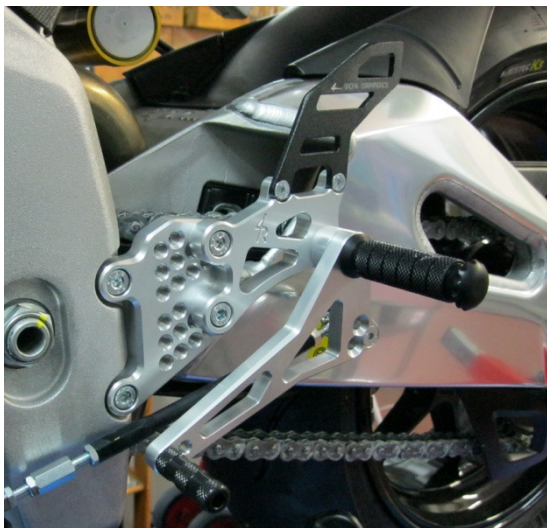

PR043 Raster set RSV4

TB05 / TB07 Benzintankdeckel
Farbenzusammenstellung nach
Wunsch

*Beispielbilder: Farben und Modell-
auswahl nicht vollzählig*

SMS Stummellenker
Standard oder exzentrisch

TC07 Kettenspanner