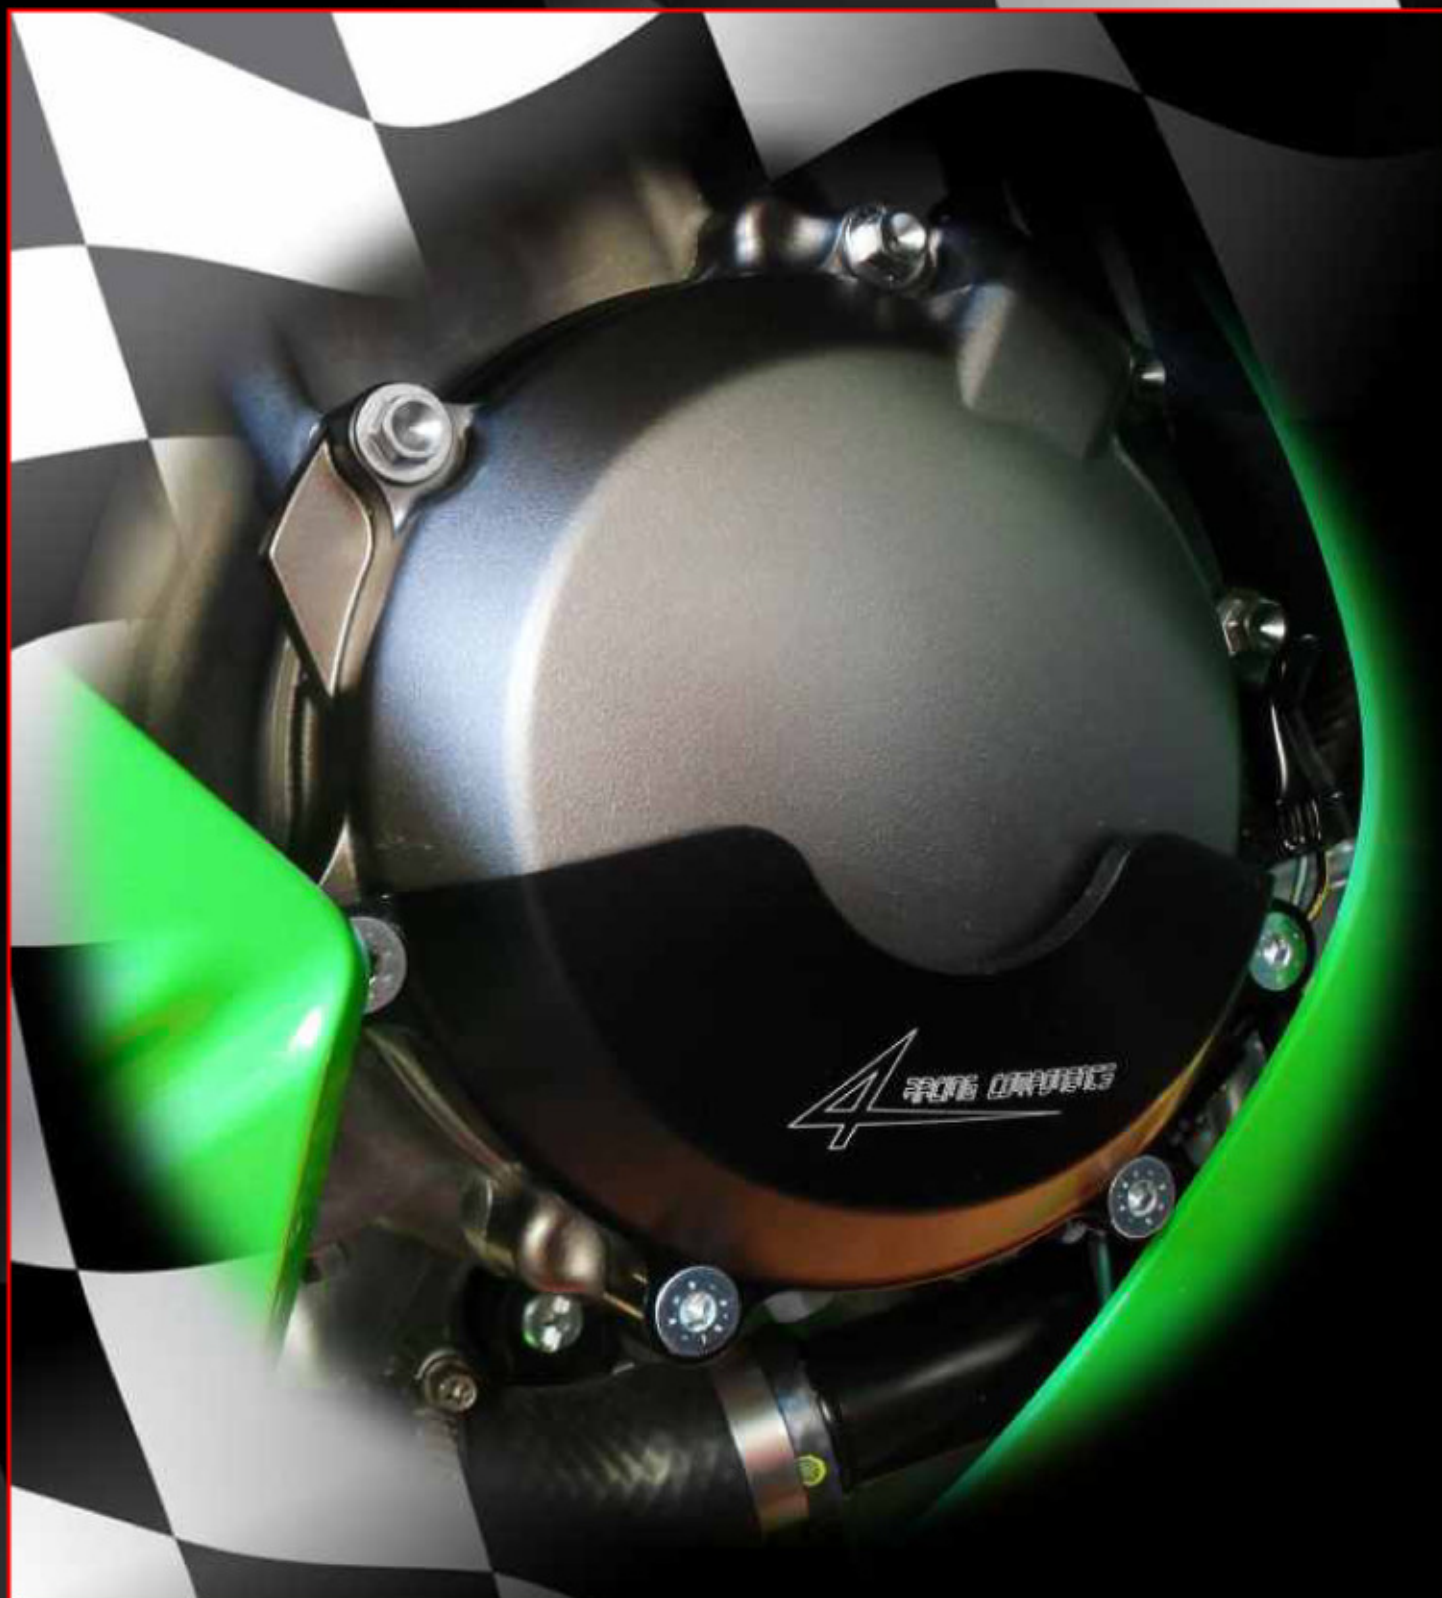

PROTEZIONI CARTER MOTORE

CRANKCASE PROTECTORS

PROTECTION CACHE CARTER

PROTECCIÓN MOTOR

PROTEKTOR AUF MOTORGEHÄUSEDECKEL

(Colori: B, S, BL, R, T, GN, G)

Indispensabile per proteggere il Carter Motore.

Essential for protecting your engine.